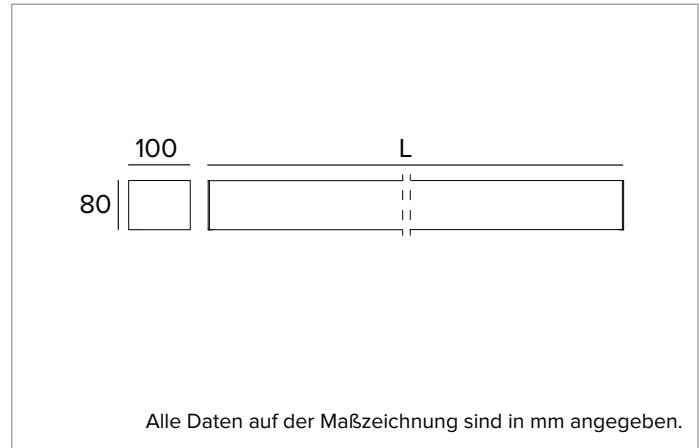

T024MX940ELDB | LOGICO EASY Stand Alone 100 - OPAL HO
Lineare LED-Leuchte, Einzelmontage für Deckenanbau- oder Pendelmontage. Version mit Notbeleuchtung

	4000K	H(m)	D(m)	E _{max} (lx)
	Ra90		109°	
	Fixture Power	83W	1	2.82
	Source Flux	5873lm	2	5.64
	Fixture Flux	5873lm	3	8.46
	Efficacy	71lm/W	4	11.28
G0301A	I _{max} =359cd/klm	I _{max}	2111cd	5
			14.10	84

MECHANISCHE MERKMALE

Gehäuse aus lackiertem stranggepresstem Aluminium mit 100mm Breite und Endkappen aus Polycarbonat. Obere Abdeckung aus schwarzem PVC.
Farbe und Oberfläche: Schwarz
Abmessungen: L=2340mm
Gewicht: 7,45Kg
Version: LINEAR
Schutzart: IP40
Mechanische Belastbarkeit: IK02